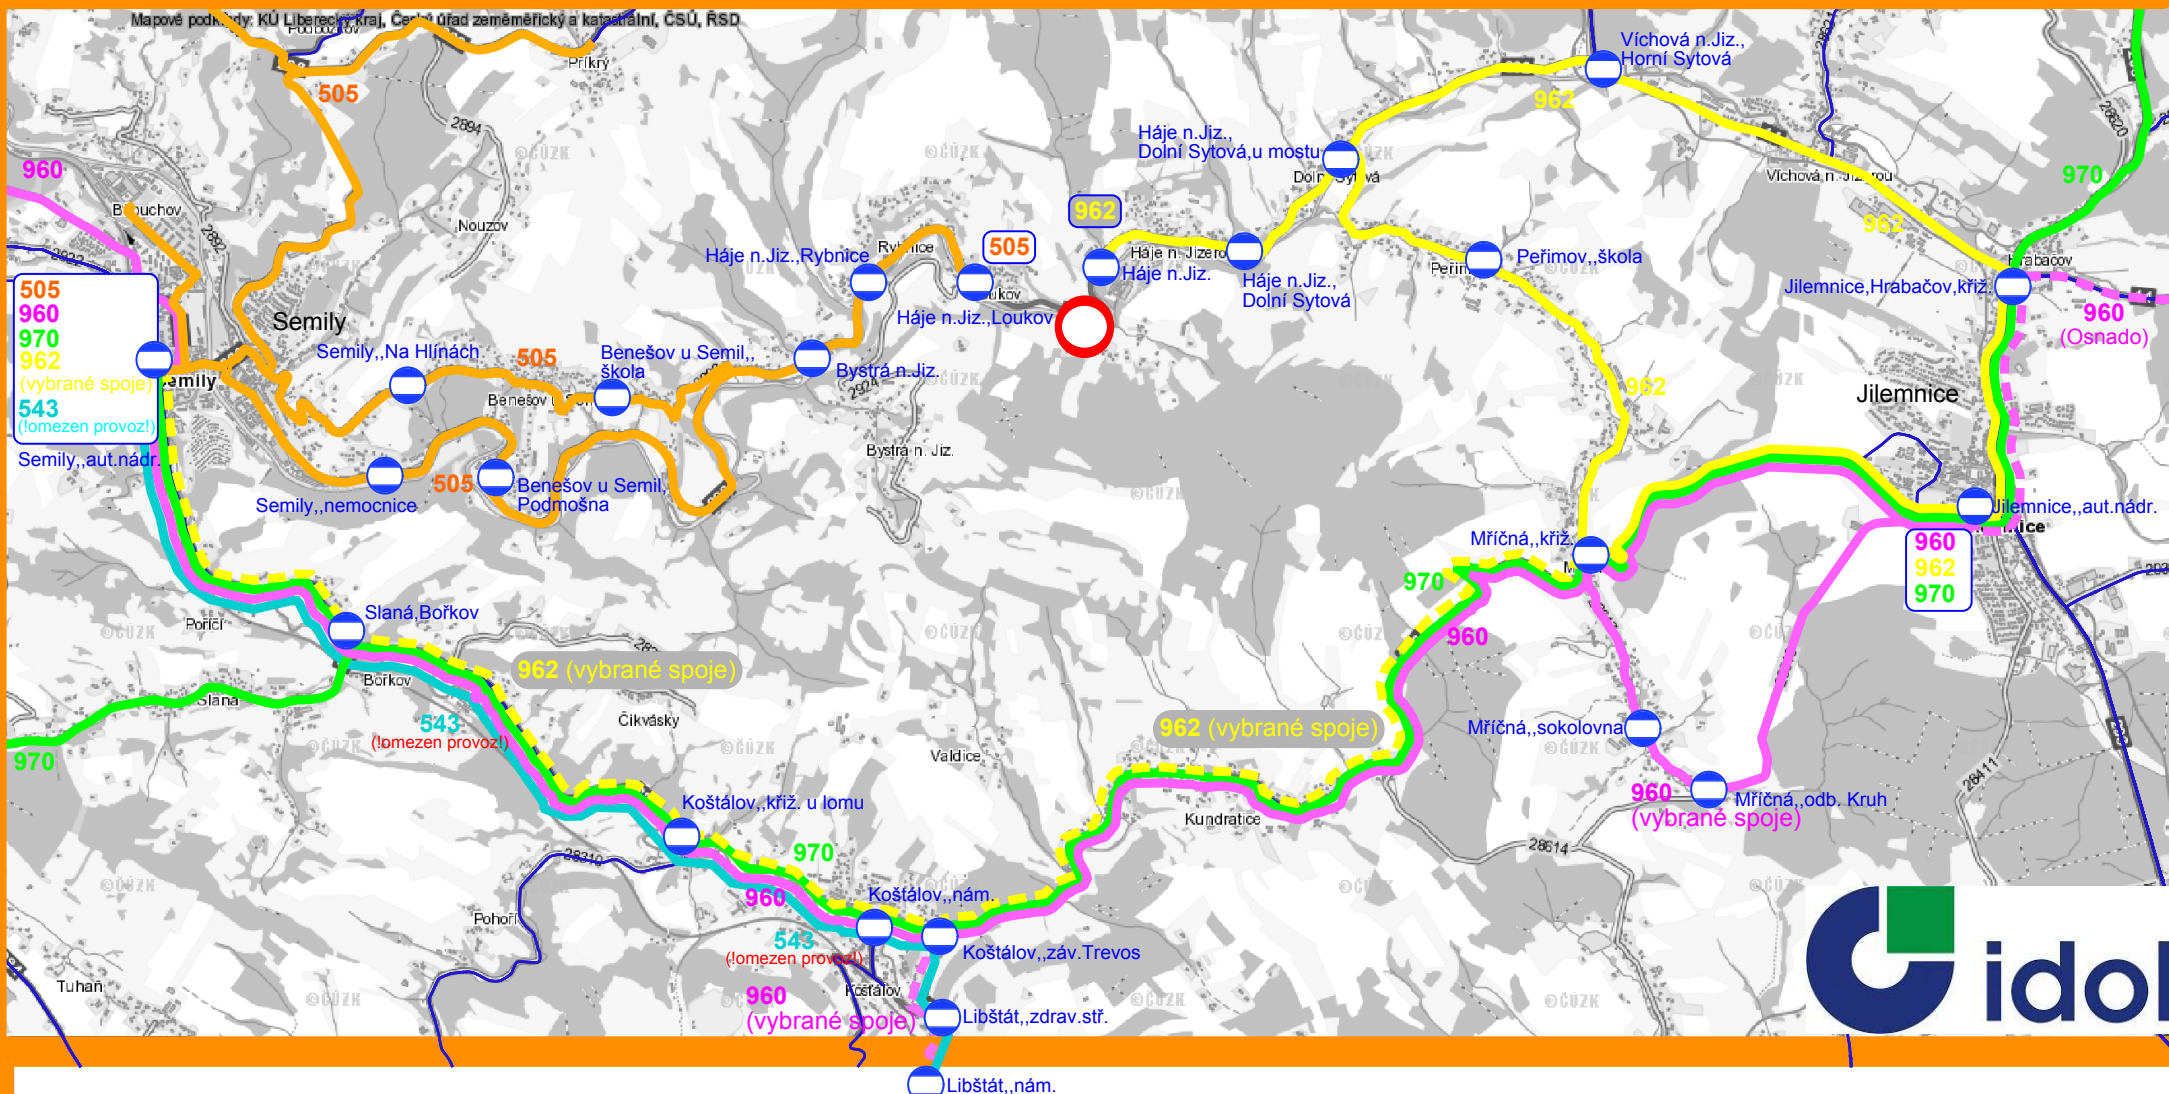

UZAVÍRKA

stav k 1.7.2015

sil.II/292 v Hájích nad Jizerou, Loukově
1.7.2015 (středa) - 9.10.2015 (odhad)

Linka **960** (Liberec - Jilemnice) a linka **970** (Vítkovice - Jilemnice - Semily - Praha) pojedou přes Košťálov